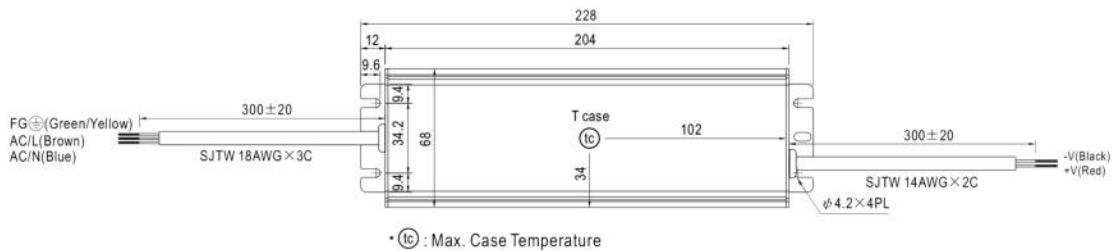

ANWENDUNG

LED-Beleuchtung und bewegliche Schilderanwendungen

info@afoltec.de

Tel.: 030/ 680 83 005 Fax.: 030/ 680 83 004