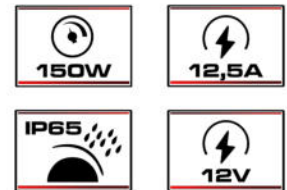

LED - Leuchtkörper

pur - frisch - transparent

HLG - 150

MERKMALE

- **Konstantspannung**
- **Konstantstrom-Ausgangsmodus**
- **Funktionsoptionen:** Ausgang über Potentiometer einstellbar; 3-in-1-Dimmbarkheit
- **Kühlung durch freie Luftzirkulation**